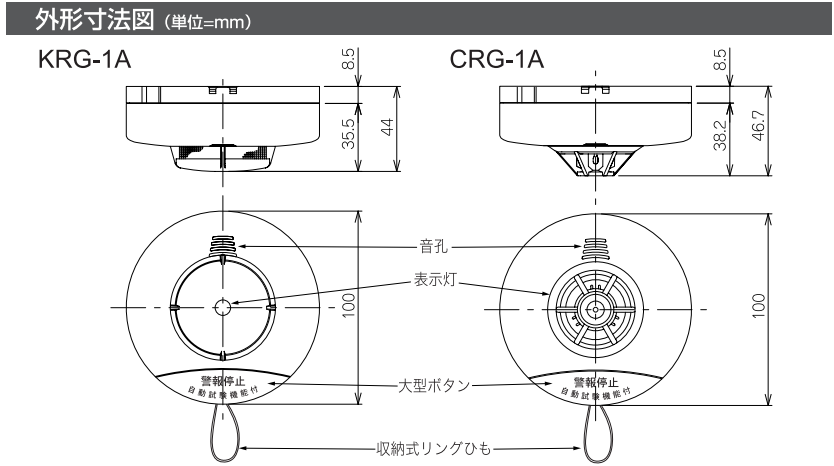

特長

補正 感度補正機能（煙式のみ）

汚れなどによる感度変化を常時監視し自動的に補正します。経年変化による誤作動を低減します。

■感度補正機能の効果（イメージ）

- ●補正機能がないと一検出部が汚れるにつれて、警報機の感度が変化してしまいます。（非火災時の作動確率が上がってしまいます。）
- ●補正機能があれば一検出部が汚れても警報機の感度を長期的に正常に保ちます。

遅延付電池切れ警報

夜中や早朝に電池切れ警報を出にくくする機能です。夜中の睡眠を妨げないように配慮しています。

「・・・」 「ピッ」

リング式表示灯（熱式のみ）

熱式【CRG-1A】は業界初のリング式です。360°全ての方向から警報機の作動が容易に確認できます。

リング式表示灯

自動試験機能付

電池切れや故障を自動的にお知らせします。故障時は約8秒間隔で「ピッピッ」、電池切れ時は約30秒間隔で「ピッ」と警報します。それぞれ警報音を停止する事も可能です。

音と光の警報

警報音と連動する赤色LEDを装備。しかも、聞こえやすい周波数帯を使用した大音量ブザーを採用しています。

大型ボタン採用

警報音停止やテスト時に操作するボタンを大きくしました。

リングひも付

大型ボタンと連動しているリングひもが収納されています。ひもを伸ばしたい場合は、別途オプションの延長ひもを用意して、リングひもと結んでください。

取り付けはねじ2本

付属のねじ2本のみで取り付け可能です。

壁取り付け可能

付属のねじ2本のほか、ベースに付属のフックを利用して簡単に取り付ける事ができます。

鉛フリーはんだ

鉛を含んでいないはんだを部品や組み立てに使用しています。環境にやさしい製品作りをしています。

消防法令適合品

消防法施行令に基づいた、日本消防検定協会による鑑定に合格しています。

外部機器への移報が可能

オプションの移報コネクタ（CNT-1）を使用することにより、増設ブザー等への移報が可能です。

埋め込み設置可能（煙式のみ）

オプションの埋込アダプタ（RG-24）を使用することにより、埋め込み設置が可能です。

仕様	けむたんちゃん10		ねつたんちゃん10	
	KRG-1A		CRG-1A	
鑑定型式番号	鑑住第18～68号		鑑住第18～77号	
電源（電池寿命）	専用リチウム電池 DC3V（電池寿命約10年）※使用環境により電池の寿命は短くなることがあります。			
定格	DC3V 30mA			
感知方式	煙式（光電式2種）		熱式（定温式特種65℃相当）	
監視電流	15μA			
動作電流	30mA			
警報	作動時：ピーツ、ピーツ、ピーツ 故障時：（約8秒間隔）ピッピッピッ 電池切れ時：（約30秒間隔）ピッが約1週間継続します。			
表示灯	センター式赤色LED（警報音と連動して点滅）		リング式赤色LED（警報音と連動して点滅）	
音量	70dB/m以上			
移報	オープンコレクタ方式（DC24V 50mA未満）※オプションの移報コネクタ（CNT-1）が別途必要です。			
機能	自動試験機能、自己復旧機能、テスト機能、警報音停止機能（作動停止時：約5分、故障・電池切れ停止時：約12時間） 遅延付電池切れ警報機能、感度補正機能（KRG-1Aのみ）、リング式表示灯（CRG-1Aのみ）			
外形寸法	φ100mm×44mm		φ100mm×46.7mm	
質量	約135g（電池を含む）		約125g（電池を含む）	
本体色	ホワイト			
使用環境	0～+40℃			
付属品	専用リチウム電池、フック（壁取付用、ベースに付属）、取付ねじ、クギ、購入日シール、取扱説明書（保証書付）			
オプション	埋込アダプタ	製品記号：RG-24	標準価格：2,100円（税抜：2,000円）	
	移報コネクタ	製品記号：CNT-1	標準価格：1,050円（税抜：1,000円）	
	増設ブザー	製品記号：NR-BZ3A	標準価格：3,150円（税抜：3,000円）	
	延長ひも（10本入り）	製品記号：FZ-001	標準価格：1,050円（税抜：1,000円）	
	交換用電池	製品記号：CR-17450-WK15（日立マクセル）またはCR-17450E-R-CN17（三洋電機）	標準価格：1,575円（税抜：1,500円）	

※住宅用火災警報器は、火災を警報音で知らせるもので、消火装置や火災防止器ではありません。※設置位置の詳細は市町村条例で定められていますので、所轄の消防署にご確認ください。
※本警報器は本体交換の目安として、10年を推奨します。※この商品は日本消防検定協会の試験に合格した鑑定品ですが、消防法に規定された「自動火災報知設備」には代用できません。

安全にお使いいただくために ご使用前に取扱説明書をよくお読みの上、正しくお使い下さい。

本資料の内容は製品改良などのために変更することがありますのでご了承下さい。このカタログの内容は2007年9月現在のものです。
ニッタン、**NITTAN** はニッタン株式会社の登録商標です。

お問い合わせはこちらまで

NK ニッタン株式会社
〒151-8535 東京都渋谷区幡ヶ谷 1-11-6
TEL 03-3468-1111（代表）
インターネットホームページ <http://www.nittan.com/>

お取扱いなどのご相談はお客相談窓口
0570-022-888 受付時間：月～金 9：00～17：00
（土、日、祝祭日及び平日の12：00～13：00は除く）
ナビゲーション 全国どこでも市内料金でご利用いただけます。なお、商品の購入などのご相談はお買い求めの販売店または最寄りのニッタン（株）までご連絡ください。